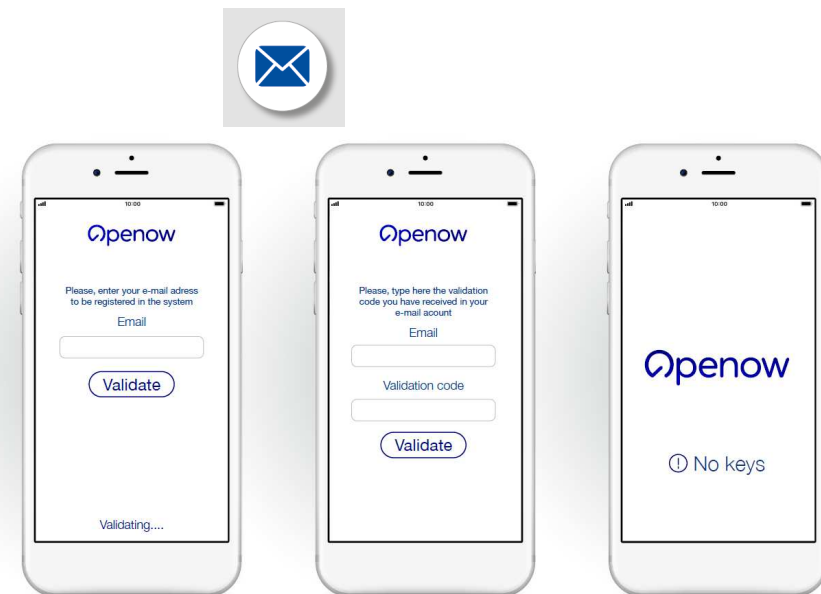

## Installation d'Openow™

- Éléments de porte (serrures, cylindres, lecteurs)
  - L'installation des appareils reste la même
- Logiciel TS1000 + licence Openow™
  - Installation logiciel TS1000
    - Identifier l'installation avec un nom
    - Enregistrer l'installation avec une adresse mail valide
  - Valider la solution Openow™ en achetant une licence annuelle.

# Installation Openow™

- Comment facilement télécharger et configurer Openow™ sur votre téléphone portable

1. Télécharger l'application Openow™ App Depuis Apple Store ou Play Store.

2. Entrer votre nom et adresse mail  
3. Vous recevrez un email pour valider directement votre inscription ou un code de validation à insérer. Vous devez seulement attendre qu'une clé valide vous soit envoyée!