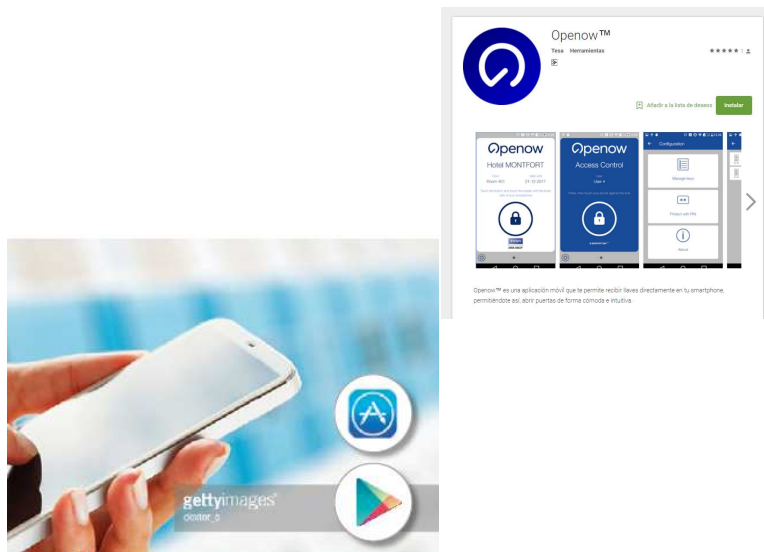

Installation Openow™

- Comment facilement télécharger et configurer Openow™ sur votre téléphone portable

1. Télécharger l'application Openow™ App Depuis Apple Store ou Play Store.