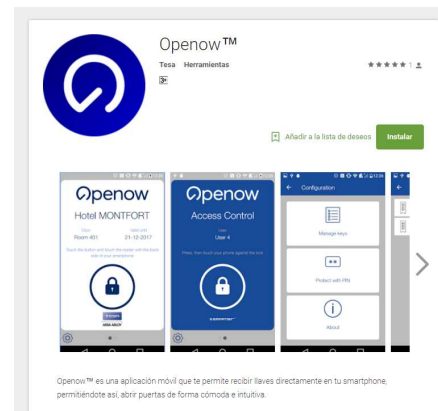

- Openow™ Application:

- Téléchargement gratuit

- Application pour Android and iOS (for beta en of January)

- Permet d'avoir plusieurs clés virtuelles