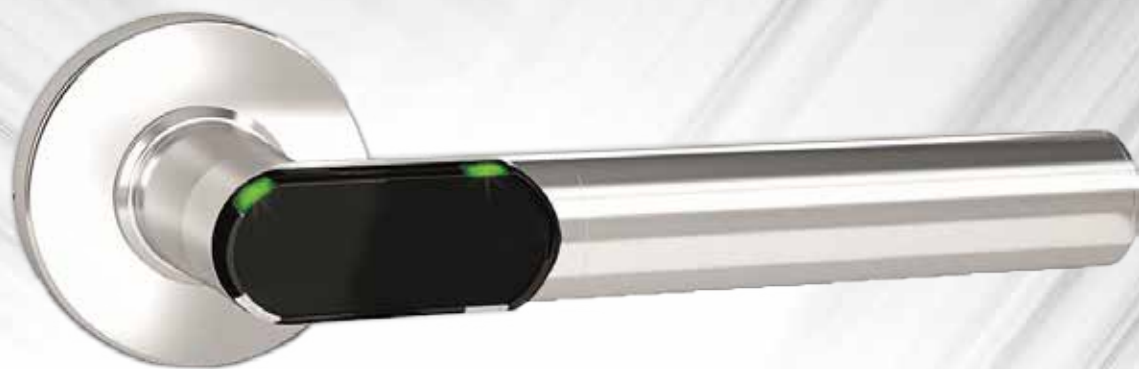

POIGNÉE BCX2172 & BCX6172

Nos cylindres
et serrures

Gamme BCX

Gamme STX

Gamme PROMI

Nouvelle poignée de porte électronique

La nouvelle poignée de porte électronique BCX6172 a été développée pour équiper les portes intérieures. Le lecteur, l'électronique, les pièces mécaniques et la pile au lithium ont été intégrés dans la poignée. Son installation est simple et rapide grâce à sa rosace standard. Son fonctionnement est possible sous différents modes : carte maître système (Stand Alone), logiciel ou intégrée au système de contrôle d'accès et de supervision SYGAAL via le HUB Radio (BCX8932).

Performances

Le marché actuel propose des serrures et des cylindres électroniques. BCS technologies étend sa gamme avec cette **poignée électronique à rosace**. Cette béquille offre des **caractéristiques uniques** qui en font un **produit** à ce jour **inégalé**.

Elle est compatible avec les technologies MIFARE, DESFIRE à lecture seule ou lecture/ écriture suivant son mode d'utilisation.

Installation facile

L'aspect extérieur de cette nouvelle poignée BCX6172 étant proche des poignées de porte mécanique que l'on trouve dans les bâtiments publics, professionnels ou privés, elle peut être installée par tous les utilisateurs.

Sa durée de vie est de **plus de 100 000 cycles pour environ 7 à 9 ans**. Comme elle s'adapte sur les trous de vis de rosace existants, **aucun perçage nécessaire** et aucune contrainte liée à l'entraxe de la serrure.